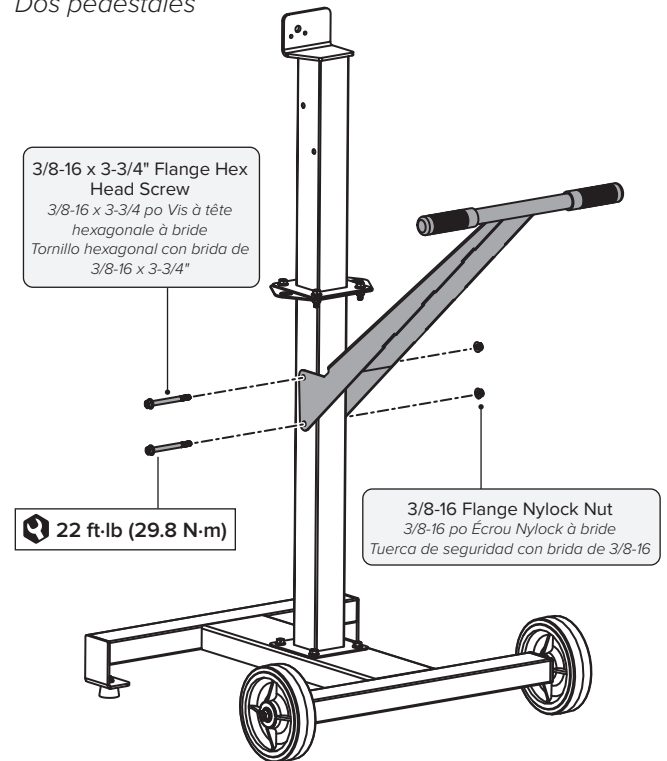

Consulte la guía de instalación completa para conocer todos los aspectos de la instalación del ventilador y los lineamientos de seguridad.

1. WHEELS ROUES | RUEDAS

2. PEDESTAL(S) PIED(S) | PEDESTAL(ES)

One Pedestal

Un pied

Un pedestal

Two Pedestals

Deux pieds

Dos pedestales

3. HANDLE POIGNÉE | MANIJA

One Pedestal

Un pied

Un pedestal

Two Pedestals

Deux pieds

Dos pedestales

4. MOTOR MOTEUR | MOTOR

This step replaces Step 1 (Motor) in the AirEye® Quick Installation Guide.

Cette étape remplace l'étape 1 (moteur) dans le guide d'installation rapide AirEye®.