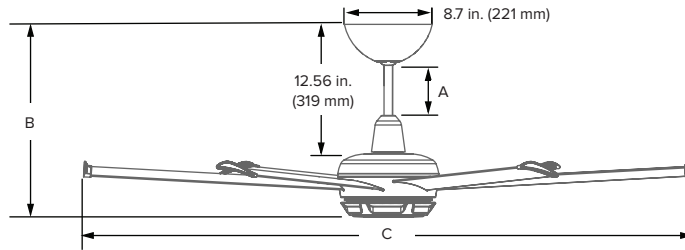

ESTILO CONTEMPORÁNEO, RENDIMIENTO POTENTE

En la imagen aparece con una varilla de 7 in. (178 mm)⁵

Longitud de las varillas					
Varilla (A)	7 in. (178 mm)	20 in. (508 mm)	32 in. (813 mm)	48 in. (1219 mm)	60 in. (1524 mm)
Altura del ventilador (B)	18.9 in. (480 mm)	31.9 in. (810 mm)	43.9 in. (1115 mm)	60 in. (1521 mm)	72 in. (1826 mm)
Altura del techo	9–11 ft (2.7–3.4 m)	11–13 ft (3.4–3.9 m)	13–14 ft (3.9–4.3 m)	14–16 ft (4.3–4.9 m)	16–18 ft (4.9–5.5 m)

Especificaciones técnicas										
Diámetro (C)	CFM	Eficiencia (CFM/W)	Máx. de vatios	Velocidad máxima	Potencia de entrada	Peso¹	Kit de luz	Chromatic Uplight	Ambiente²	Nivel sonoro³
60 in. (152 cm)	7,880	307	22	144 RPM	100–277 VCA, 50/60 Hz, 1 Φ	25 lb (11.3 kg)	1,770 lm 72.6 lm/W	1,984 lm 94.8 lm/W	Interiores Exteriores cubiertos (en tierra)	<35 dba a velocidad máxima
72 in. (183 cm)	9,959	365	26.6	115 RPM		27 lb (12.1 kg)				
84 in. (213 cm)	10,121	429	23	85 RPM		29 lb (13.2 kg)				

Características de construcción						
Aspas aerodinámicas	Motor y cubo	Controles	Sensor incorporado	Integraciones⁴	Montaje	Accesorios
Fabricadas con aluminio de grado aeronáutico Perfil de aspa inclinada para ofrecer cobertura máxima	Motor CC/EC sin escobillas, de alta eficiencia	Control remoto de mano Aplicación móvil Control por voz	Sensores de temperatura ambiente y superficial, humedad relativa e infrarrojo pasivo que permiten el uso de Tecnología SenseME	Control por voz con Google Assistant o Amazon Alexa	Techos planos o inclinados de 9 ft (2.7 m) o más de altura Inclinación máxima: 34°	Kit de luz LED Chromatic Uplight

Información sobre pedidos				
Diámetro	Acabado	Varilla⁵	Luz LED	0–10 V
MK-ES62-052306: 60 in. (152 cm) MK-ES62-062306: 72 in. (183 cm) MK-ES62-072306: 84 in. (213 cm)	A786: Negro A787: Blanco	I07: 7 in. (152 mm) I20: 20 in. (305 mm) I32: 32 in. (610 mm) I00: 48, 60 in. (1219, 1524 mm)	En blanco: Sin luz LED S2: Luz LED S80: Chromatic Uplight S81: Chromatic Uplight con UV-C	En blanco: Sin 0–10 V V54: 0–10 V