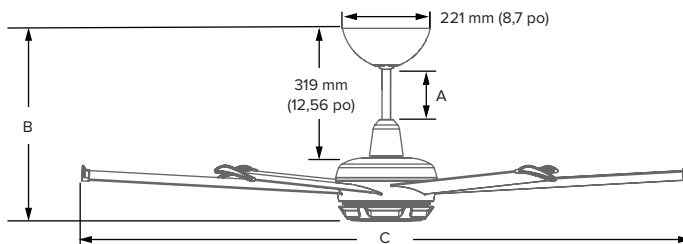

STYLE CONTEMPORAIN, PERFORMANCE IMPRESSIONNANTE

Illustré avec une tige d'extension de 178 mm (7 po)⁵

Longueurs de tige d'extension

Tige de suspension (A)	178 mm (7 po)	508 mm (20 po)	813 mm (32 po)	1219 mm (48 po)	1524 mm (60 po)
Hauteur du ventilateur (B)	480 mm (18,9 po)	810 mm (31,9 po)	1115 mm (43,9 po)	1521 mm (60 po)	1826 mm (72 po)
Hauteur du plafond	2,7–3,4 m (9–11 pi)	3,4–3,9 m (11–13 pi)	3,9–4,3 m (13–14 pi)	4,3–4,9 m (14–16 pi)	4,9–5,5 m (16–18 pi)

Spécifications techniques

Diamètre (C)	pi3/min	Rendement (pi³/min/W)	Watts max.	Vitesse maximale	Puissance d'entrée	Poids¹	Ensemble d'éclairage	Environnement²	Niveau sonore³
152 cm (60 po)	7 880	307	22	144 tr/min	100–277 V CA, 50/60 Hz, 1 Φ	11,3 kg (25 lb)	1770 lm 72,6 lm/W	Intérieur Extérieur couvert (à l'intérieur des terres)	<35 dba à la vitesse maximale
183 cm (72 po)	9 959	365	26,6	115 tr/min		12,1 kg (27 lb)			
213 cm (84 po)	10 121	429	23	85 tr/min		13,2 kg (29 lb)			

Caractéristiques de fabrication

Aubes	Moteur et moyeu	Contrôles	Capteurs embarqués	Intégrations⁴	Montage	Accessoires
Fabriqué avec de l'aluminium de qualité aéronautique Profil de pale incliné permettant une zone de couverture maximale	Moteur CC/EC sans balais de haute efficacité	Télécommande Application mobile Commande vocale	Les capteurs de température, d'humidité et de mouvement activent la technologie SenseME	Commande vocale avec Google Assistant ou Amazon Alexa	Plafonds plats ou en pente d'au moins 2,7 m (9 pi) Pente maximale : 34°	Ensemble d'éclairage à DEL

Information de commande

Diamètre	Finis	Tige d'extension⁵	Éclairage à DEL	0–10 V
MK-ES62-052306 : 152 cm (60 po) MK-ES62-062306 : 183 cm (72 po) MK-ES62-072306 : 213 cm (84 po)	A786 : Noir A787 : Blanc	I07 : 152 mm (7 po) I20 : 305 mm (20 po) I32 : 610 mm (32 po) I00 : 1219, 1524 mm (48, 60 po)	Néant : Sans éclairage à DEL S2 : Avec éclairage à DEL S80 : Chromatic Uplight S81 : Chromatic Uplight avec UV-C	Néant : Aucun 0–10 V V54 : 0–10 V