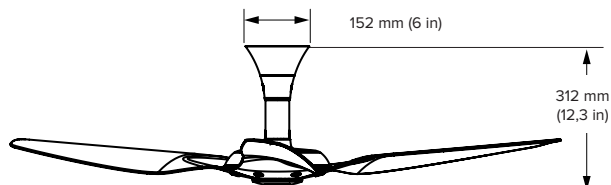

HAIKU

EL VENTILADOR MÁS INTELIGENTE DEL MUNDO AHORA ES AÚN MEJOR.

Montaje de bajo perfil