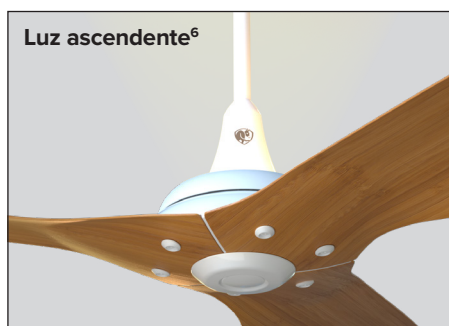

Compatible solo con montaje universal