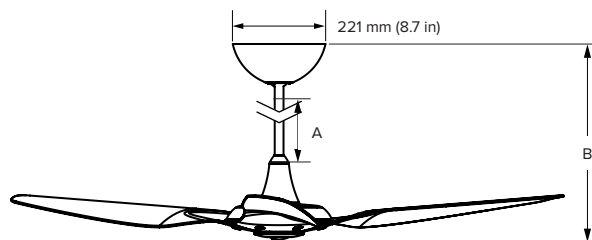

Montaje universal

Longitudes de la varilla de montaje universal

Varilla (A)¹	Varilla incluida (seleccionar en el momento del pedido)			Varillas opcionales (se compran por separado)		
	305 mm (12 in)	508 mm (20 in)	813 mm (32 in)	178 mm (7 in)	1219 mm (48 in)	1524 mm (60 in)
Altura del ventilador (B)²	533 mm (21 in)	737 mm (29 in)	1 041 mm (41 in)	406 mm (16 in)	1 448 mm (57 in)	1 753 mm (69 in)
Altura del techo	2,7 a 3,2 m (9 a 10,5 ft)	3,2 a 3,4 m (10,5 a 11 ft)	3,4 a 4 m (11 a 13 ft)	2,7 a 2,9 m (9 a 11 ft)	4 a 4,3 m (13 a 14 ft)	>4.3 m (>14 ft)

Especificaciones del ventilador: aspas aerodinámicas de aluminio

Diámetro	Montaje	Peso³	Velocidad máxima	Flujo de aire mín./máx.	Vatios mín./máx.	Voltaje de funcionamiento	Temperatura de funcionamiento ambiental	Nivel sonoro⁴
132 cm (52 in)	Perfil bajo	7,5 kg (16,5 lb)	177 RPM	427 / 5 172 cfm	2,4 / 15,1 W	100-240 VCA, 1 Φ, 50-60 Hz	0° a 40 °C (32° a 104 °F)	<35 dba a velocidad máxima
	Universal	7 kg (15,5 lb)	199 RPM	342 / 6 145 cfm	2,5 / 20,1 W			
152 cm (60 in)	Perfil bajo	8,4 kg (18,5 lb)	174 RPM	403 / 6 062 cfm	2,4 / 15,9 W			
	Universal	8 kg (17,5 lb)	199 RPM	509 / 7 281 cfm	2,5 / 22,4 W			
213 cm (84 in)	Universal	11,8 kg (26 lb)	128 RPM	2 768 / 17 369 cfm	3,8 / 42,3 W			

Especificaciones del ventilador: aspas aerodinámicas de bambú⁵

Diámetro	Montaje	Peso³	Velocidad máxima	Flujo de aire mín./máx.	Vatios mín./máx.	Voltaje de funcionamiento	Temperatura de funcionamiento ambiental	Nivel sonoro⁴
132 cm (52 in)	Perfil bajo	6,4 kg (14 lb)	177 RPM	331 / 5 731 cfm	2,4 / 19,5 W	100-240 VCA, 1 Φ, 50-60 Hz	0° a 40 °C (32° a 104 °F)	<35 dba a velocidad máxima
	Universal	5,9 kg (13 lb)	200 RPM	371 / 6 973 cfm	3,5 / 28,92 W			
152 cm (60 in)	Perfil bajo	7,3 kg (16 lb)	175 RPM	479 / 6 319 cfm	2,3 / 16,2 W			
	Universal	6,8 kg (15 lb)	199 RPM	596 / 7 632 cfm	2,6 / 25,1 W			
213 cm (84 in)	Universal	9,5 kg (21 lb)	128 RPM	2 260 / 15 081 cfm	3,6 / 32,9 W			

Automatice su comodidad con SenseME

SenseMe ajusta automáticamente los ventiladores y las luces para mantener la atmósfera y el aspecto de su hogar exactamente como lo desea. Descargue la aplicación móvil Big Ass Fans para agrupar varios ventiladores y configurar sus preferencias de comodidad para controlarlos con el modo manos libres.

Los plazos de entrega pueden variar.

ESTADOS UNIDOS
BIGASSFANS.COM
877-244-3267

CANADÁ
BIGASSFANS.COM
844-924-4277

AUSTRALIA
BIGASSFANS.COM/AU
1300 244 277

SINGAPUR
BIGASSFANS.COM/SG
65 6709 8500