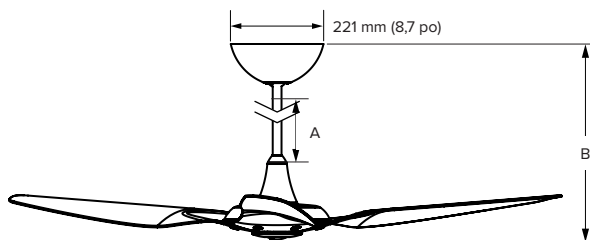

Support universel

Longueurs de tige de suspension pour support universel

Tige de suspension (A)¹	Extensions incluses (sélectionnez au moment de la commande)			Extensions en option (commandées séparément)		
	305 mm (12 po)	508 mm (20 po)	813 mm (32 po)	178 mm (7 po)	1 219 mm (48 po)	1 524 mm (60 po)
Hauteur du ventilateur (B)²	533 mm (21 po)	737 mm (29 po)	1 041 mm (41 po)	406 mm (16 po)	1 448 mm (57 po)	1 753 mm (69 po)
Hauteur du plafond	2,7 à 3,2 m (9 à 10,5 pi)	3,2 à 3,4 m (10,5 à 11 pi)	3,4 à 4 m (11 à 13 pi)	2,7 à 2,9 m (9 à 11 pi)	4 à 4,3 m (13 à 14 pi)	>4,3 m (>14 pi)

Spécifications du ventilateur — Pales en aluminium

Diamètre	Support	Poids³	Vitesse maximale	Débit d'air min/max	Watts min/max	Tension de service	Température ambiante de fonctionnement	Niveau sonore⁴
132 cm (52 po)	Profil bas	7,5 kg (16,5 lb)	177 tr/min	725 / 8 787 m³/h	2,4 / 19,5 W	100–240 V CA, 1 Φ, 50–60 Hz	0° à 40° C (32° à 104° F)	<35 dba à la vitesse maximale
	Universel	7 kg (15,5 lb)	199 tr/min	581 / 10 440 m³/h	2,5 / 19,4 W			
152 cm (60 po)	Profil bas	8,4 kg (18,5 lb)	174 tr/min	685 / 10 299 m³/h	2,4 / 15,8 W			
	Universel	8 kg (17,5 lb)	199 tr/min	865 / 12 370 m³/h	2,5 / 21,3 W			
213 cm (84 po)	Universel	11,8 kg (26 lb)	133 tr/min	4 702 / 29 510 m³/h	2,7 / 46,6 W			

Spécifications du ventilateur — Pales en bambou⁵

Diamètre	Support	Poids³	Vitesse maximale	Débit d'air min/max	Watts min/max	Tension de service	Température ambiante de fonctionnement	Niveau sonore⁴
132 cm (52 po)	Profil bas	6,4 kg (14 lb)	177 tr/min	562 / 9 497 m³/h	2,4 / 20 W	100–240 V CA, 1 Φ, 50–60 Hz	0° à 40° C (32° à 104° F)	<35 dba à la vitesse maximale
	Universel	5,9 kg (13 lb)	200 tr/min	630 / 11 529 m³/h	3,5 / 23,2 W			
152 cm (60 po)	Profil bas	7,3 kg (16 lb)	175 tr/min	814 / 10 629 m³/h	2,3 / 15,6 W			
	Universel	6,8 kg (15 lb)	199 tr/min	1 013 / 12 967 m³/h	2,6 / 21,4 W			
213 cm (84 po)	Universel	9,5 kg (21 lb)	135 tr/min	3 872 / 25 623 m³/h	2,7 / 38,1 W			

Automatisez votre confort avec SenseME

SenseME ajuste automatiquement vos ventilateurs et vos lumières pour que votre maison soit toujours aussi agréable à vivre que vous le souhaitez. Téléchargez l'application mobile Big Ass Fans pour regrouper plusieurs ventilateurs et définir vos préférences de confort pour un contrôle mains libres.

¹ Les extensions en option sont emballées séparément. L'extension de 178 mm (7 po) n'est pas disponible pour les ventilateurs de 2 134 mm (84 po). L'extension la plus longue disponible est de 1 524 mm (60 po).

Les délais peuvent varier.

ÉTATS-UNIS
BIGASSFANS.COM
1 877 244-3267

CANADA
BIGASSFANS.COM
844-924-4277

AUSTRALIE
BIGASSFANS.COM/AU
1 300 244 277

SINGAPOUR
BIGASSFANS.COM/SG
65 6709 8500