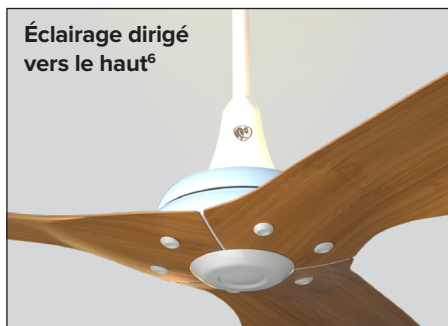

HAIKU

LE VENTILATEUR LE PLUS INTELLIGENT DU MONDE VIENT DE DEVENIR ENCORE PLUS BRILLANT

Finitions des pales

Finitions de la quincaillerie et du moteur

Caractéristiques de fabrication

Aubes	Moteur¹	Commandes²	Capteurs embarqués³	Montage	Environnement⁴	Accessoires
Bambou (intérieur uniquement) ou aluminium de qualité aéronautique	Moteur CC/EC sans balais de haute efficacité Mode Fan Eco	Télécommande Bluetooth Application mobile Big Ass Fans Commande vocale 0-10 V (en option)	Les capteurs de température, d'humidité et de mouvement activent la technologie SenseME	Plafonds plats et en pente d'au moins 2,4 m (8 pi) Pente maximale : 33°	Environnements humides intérieurs ou couverts	Ensemble d'éclairage Haiku Éclairage chromatique dirigé vers le haut (intérieur uniquement) Éclairage UV-C dirigé vers le haut (intérieur uniquement) Module 0-10 V Extensions diverses longueurs Système de stabilisation

Information de commande