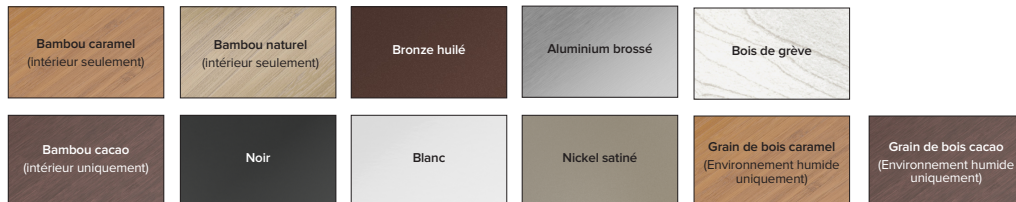

Finitions des pales

Finitions de la quincaillerie et du moteur

Caractéristiques de fabrication

Aubes	Moteur¹	Commandes²	Capteurs embarqués³	Montage	Environnement⁴	Accessoires
Bambou (intérieur uniquement) ou aluminium de qualité aéronautique	Moteur CC/EC sans balais de haute efficacité Mode Fan Eco	Télécommande Bluetooth Application mobile Big Ass Fans Commande vocale 0-10 V (en option)	Les capteurs de température, d'humidité et de mouvement activent la technologie SenseME	Plafonds plats et en pente d'au moins 2,4 m (8 pi) Pente maximale : 33°	Environnements humides intérieurs ou couverts	Ensemble d'éclairage Haiku Éclairage chromatique dirigé vers le haut (intérieur uniquement) Éclairage UV-C dirigé vers le haut (intérieur uniquement) Module 0-10 V Extensions diverses longueurs Système de stabilisation

Information de commande

Diamètre	Environnement et montage^{5,6}	Matériau des pales	Finition de la quincaillerie	Finition des pales⁷	Moteur	Tige d'extension	Région	Éclairage dirigé vers le bas	Éclairage dirigé vers le haut⁶
132 cm : MK-HK4-04 152 cm : MK-HK4-05 213 cm : MK-HK4-07	213 cm Intérieur, universel : 1806 Environnement humide, universel : 1906	Aluminium : Vide Bambou : 01	Noir : A258 Blanc : A259 Nickel satiné : A470 Bronze huilé : A471	Noir : F258 Blanc : F259 Bambou caramél⁷ : F221 Bambou cacao⁷ : F222 Bambou naturel⁷ : F860 Grain de bois caramél : F504 Grain de bois cacao : F654 Bois de grève : F772 Nickel satiné : F470 Bronze huilé : F471 Aluminium brossé : F531	É.-U., CA, MX : G10 International : G11	304 mm : I12 508 mm : I20 813 mm : I32 Profil bas : Vide	É.-U., CA, MX : Vide APAC : R03 GCC : R04	Éclairage dirigé vers le bas : S2 Aucun : Vide	Éclairage dirigé vers le haut : S80 Aucun : Vide
	132 et 152 cm Intérieur, profil bas : 2400 Environnement humide, profil bas : 2500 Intérieur, universel : 2406 Environnement humide, universel : 2506