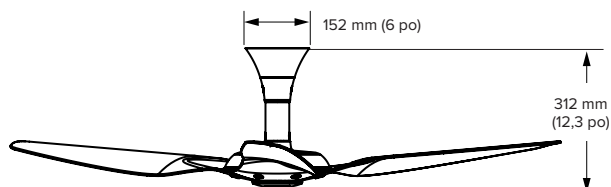

HAIKU

LE VENTILATEUR LE PLUS INTELLIGENT DU MONDE VIENT DE DEVENIR ENCORE PLUS BRILLANT

Support profil bas