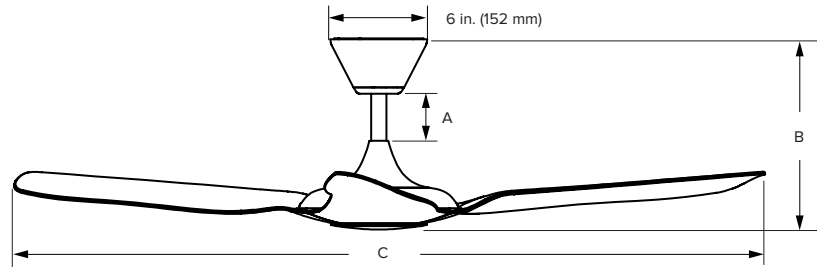

HAIKU L

EL VENTILADOR DE TECHO, REINVENTADO

Longitudes de tubo¹	Incluido			Opcional			
	Tubo de extensión (A)	5 in. (128.5 mm)	10 in. (256 mm)	22 in. (561 mm)	34.8 in. (1291 mm)	50.8 in. (1291 mm)	62.8 in. (1595 mm)
Altura del ventilador (B)	11.4 in. (289 mm)	16.4 in. (417 mm)	28.4 in. (721 mm)	41.1 in. (1044 mm)	57.1 in. (1451 mm)	69 in. (1755 mm)	
Altura del techo	≥ 8 ft (≥ 2.4 m)	≥ 9 ft (≥ 2.7 m)	≥ 10 ft (≥ 3 m)	≥ 11 ft (≥ 3.4 m)	≥ 12 ft (≥ 3.7 m)	≥ 13 ft (≥ 4 m)	

Especificaciones del ventilador							
Diámetro (C)	Flujo de aire (máx.)	Velocidad (mín./máx.)	Vatios (máx.)	Ambiente	Tensión	Peso	Nivel sonoro²
44 in. (112 cm)	4,475 CFM	35/262 RPM	36 W	Para uso en interiores	100–240 VCA, 50/60 Hz, 1 Φ	11.9 lb (5.4 kg)	<35 dBA a máxima velocidad
52 in. (132 cm)	5,204 CFM	35/201 RPM	20.3 W				

Especificaciones de luz	
Temperatura de color	IRC
2700 K	90

Características constructivas					
Aspas aerodinámicas	Motor³	Controles⁴	LED integrado	Montura	Accesorios
Construcción en híbrida resina	Alta eficiencia, sin escobillas motor DC / EC Fan Eco	Control remoto de mano Control de pared Haiku L Control de voz y la aplicación Haiku (con módulo W-Fi) 0–10 V	Settings include on/off, Sleep mode, and 16 dimmable light levels	Techos planos o inclinados a partir de 8 pies (2.4 metros) de altura	Control de pared Haiku L Módulo Wi-Fi Módulo 0–10 V

Información para realizar su pedido	
Blanco	Negro
44 pulgadas (112 cm): FR112C-U1H00-3L00-09259-259P610 52 pulgadas (132 cm): FR127C-U1H00-3L00-09259-259P610	44 pulgadas (112 cm): FR112C-U1H00-3L00-09258-258P610 52 pulgadas (132 cm): FR127C-U1H00-3L00-09258-258P610