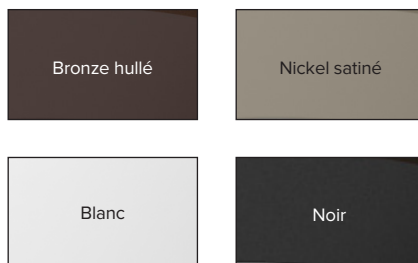

Options de finition