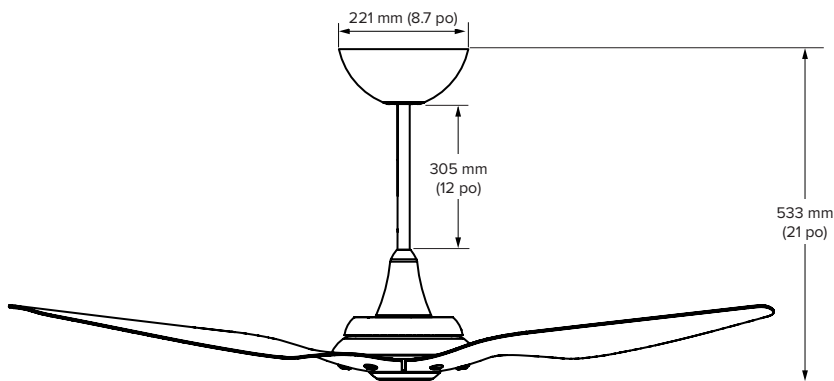

HAIKU UPLIGHT

PROFITEZ DE VOTRE ESPACE DANS UN LUXE LUMINEUX

Illustré avec la tige d'extension de 305 mm (12 po). Consultez la feuille complète du ventilateur pour obtenir la liste exhaustive des hauteurs de ventilateur, y compris les tiges d'extension en option.

Fabrication et contrôles

Composants de qualité supérieure	Finis	Choix de DEL¹	Environnement	Contrôles
Dissipateur thermique en aluminium sur mesure	Assorti avec le fini de la visserie de ventilateur	Éclairage dirigé vers le haut chromatique avec capacité de changement de couleur RVB et fonctionnalité d'éclairage nocturne UV-C (mise à niveau)	Utilisation intérieure seulement	Marche/arrêt 16 réglages modulables Télécommande Commande vocale Mode d'éclairage nocturne via l'application mobile BAF Mode de nettoyage avec l'application mobile BAF (mise à niveau UV-C uniquement)

Spécifications techniques

Luminaire¹	Température de couleur	Flux lumineux nominal	Efficacité	Puissance d'entrée nominale	Intensité électrique	Tension de service	Plage de gradation
Éclairage dirigé vers le haut chromatique	2 700 K	1 845 lm	87,4 lm/W	21,2 W	1,4 A	24 VCC Alimenté par un ventilateur	1% à 100 %
	4 000 K	1 984 lm	94,8 lm/W	22,2 W			
	Changement de couleur RVB	S. O.	S. O.	3,6–2,9 W			
Éclairage dirigé vers le haut chromatique avec UV-C (mise à niveau)	265 nm	—	—	34 W			S. O.