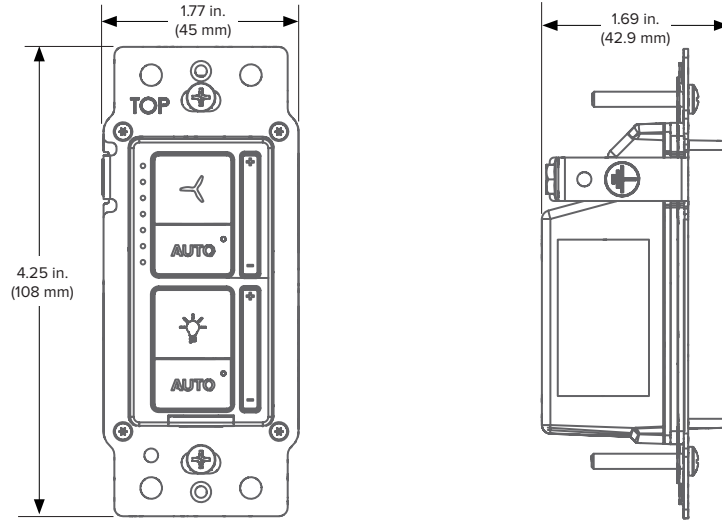

CONTROL DE PARED

UN CONTROL PERFECTO QUE TIENE JUSTO LO QUE NECESITA

Especificaciones técnicas

Información sobre pedidos	Compatibilidad	Construcción	Voltaje de funcionamiento	Vatios	Controles	Instalación
C-BTWC-03-04-00-US C-BTWC-03-04-00-AU	i6 es6 Haiku	Hecho de policarbonato duradero Retroiluminación Acabado en blanco	100–277 VCA, 1Φ, 50/60 Hz	< 0.2 W	Control de hasta cuatro ventiladores Encendido/apagado del ventilador y la luz Ajuste de la velocidad Ajuste del brillo de la luz	Instalación en la caja de conexiones de la pared con cableado de CA estándar (dentro de 50 pies [15 m] línea de visión al ventilador) Circuito específico requerido